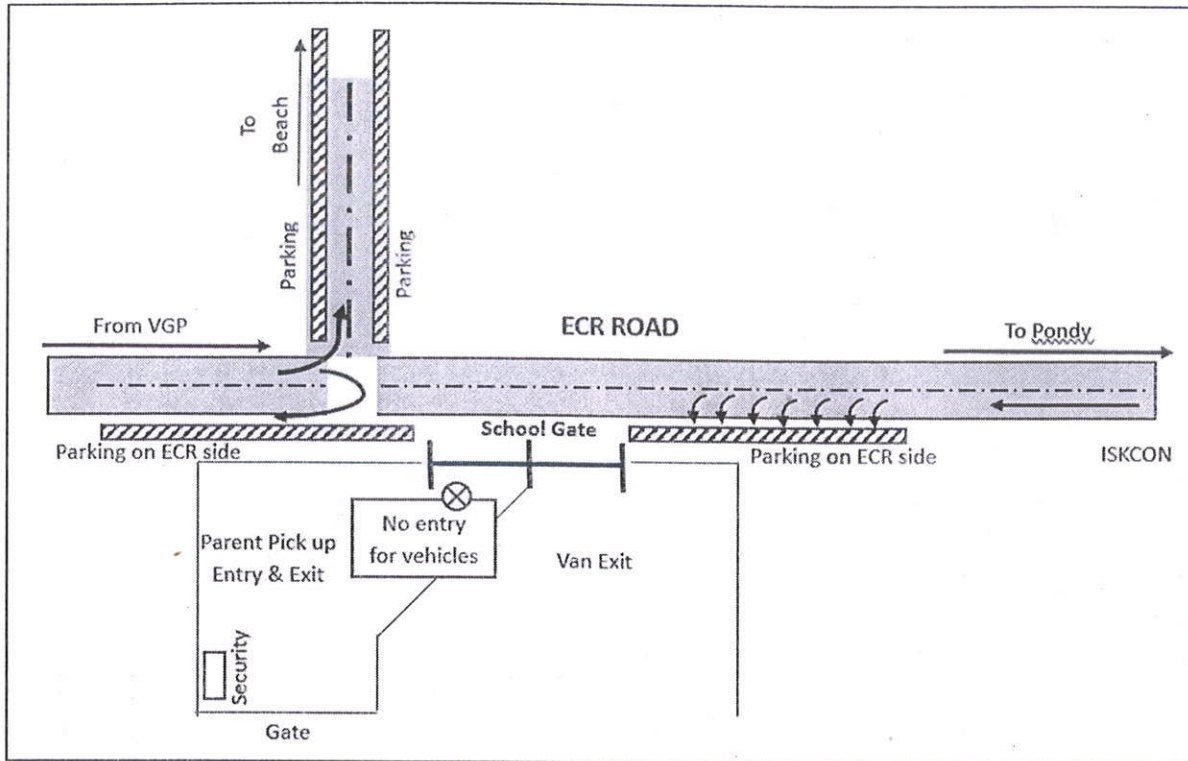

Cir.No.34/PS/INJ/C/2023-2024

09th October, 2023

PARENT PICK UP - ENTRY AND EXIT PLAN

Dear Parent,

Based on the open day feedback by parents on delay in parent pick up caused by the school van movement, we are making some arrangement at the gate from today so that van students will be using an alternate route for boarding the van and the parents can parallelly pick up the children at 3.15 Pm onwards as soon as the school gets over.

To enable this, we request the parents not to bring the vehicle inside the school campus. Please park your car and bike along the left side of the ECR road and walk inside the school to collect the children from 3.15 Pm onwards. Please be aware that no vehicles including the scooters and bikes will be allowed to enter the school.

இதனால் பள்ளி வாகனத்தில் செல்லும் மாணவர்கள் வாகனத்தில் ஏறுவதற்கு மாற்று வழியை பயன்படுத்துவார்கள். அதே சமயத்தில் பள்ளி முடிந்ததும் 3.15 மணிக்கு பெற்றோர்களும் தங்கள் பிள்ளைகளை அழைத்துச் செல்லலாம்.

இதன் காரணமாக பள்ளி வளாகத்திற்குள் வாகனத்தை கொண்டு வர வேண்டாம் என பெற்றோரை கேட்டுக்கொள்கிறோம். தயவு செய்து உங்கள் காரையும் பைக்கையும் ECR சாலையின் இடதுபுறமாக நிறுத்திவிட்டு, 3.15 மணி முதல் தங்கள் குழந்தைகளை கூட்டிக்கொண்டு செல்லலாம். பள்ளிக்குள் ஸ்கூட்டர், பைக் உள்ளிட்ட எந்த வாகனங்களும் அனுமதிக்கப்படாது என்பதை நினைவில் கொள்ளவும்.